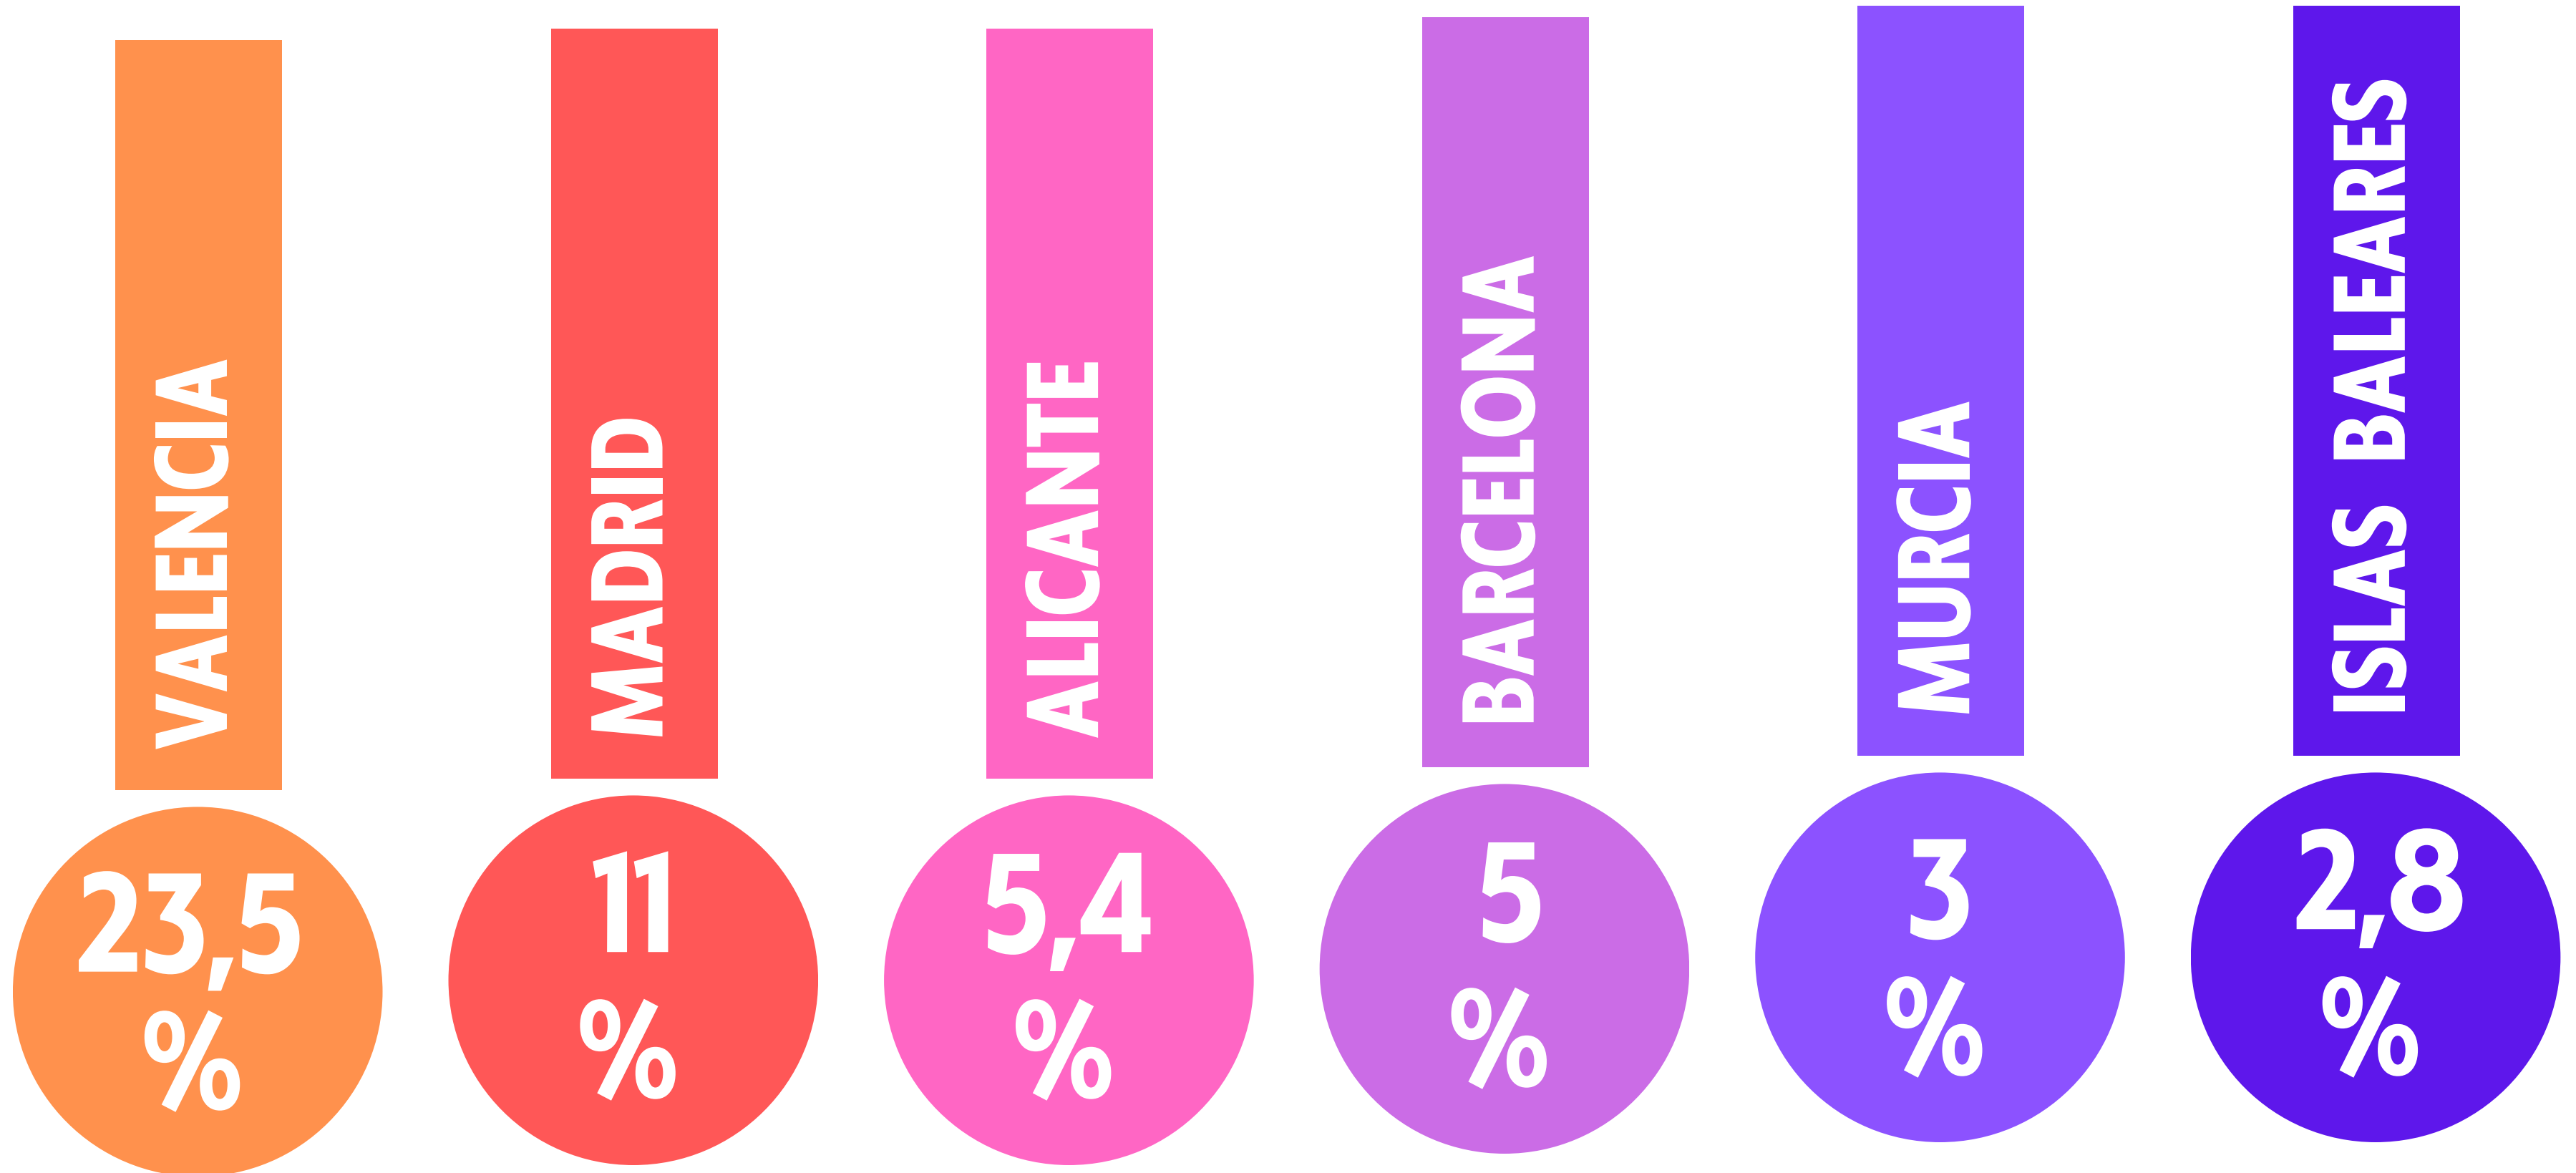

PROCEDENCIA 2022

VISITANTES LOCALES
MUESTRA: 1.840.861

COMUNIDAD VALENCIANA

19 %

RESTO DE ESPAÑA

42 %

EXTRANJEROS

38 %

PROCEDENCIA 2022

VISITANTES NACIONALES
MUESTRA: 1.132.202

PROCEDENCIA 2022

VISITANTES EXTRANJEROS
MUESTRA: 708.659