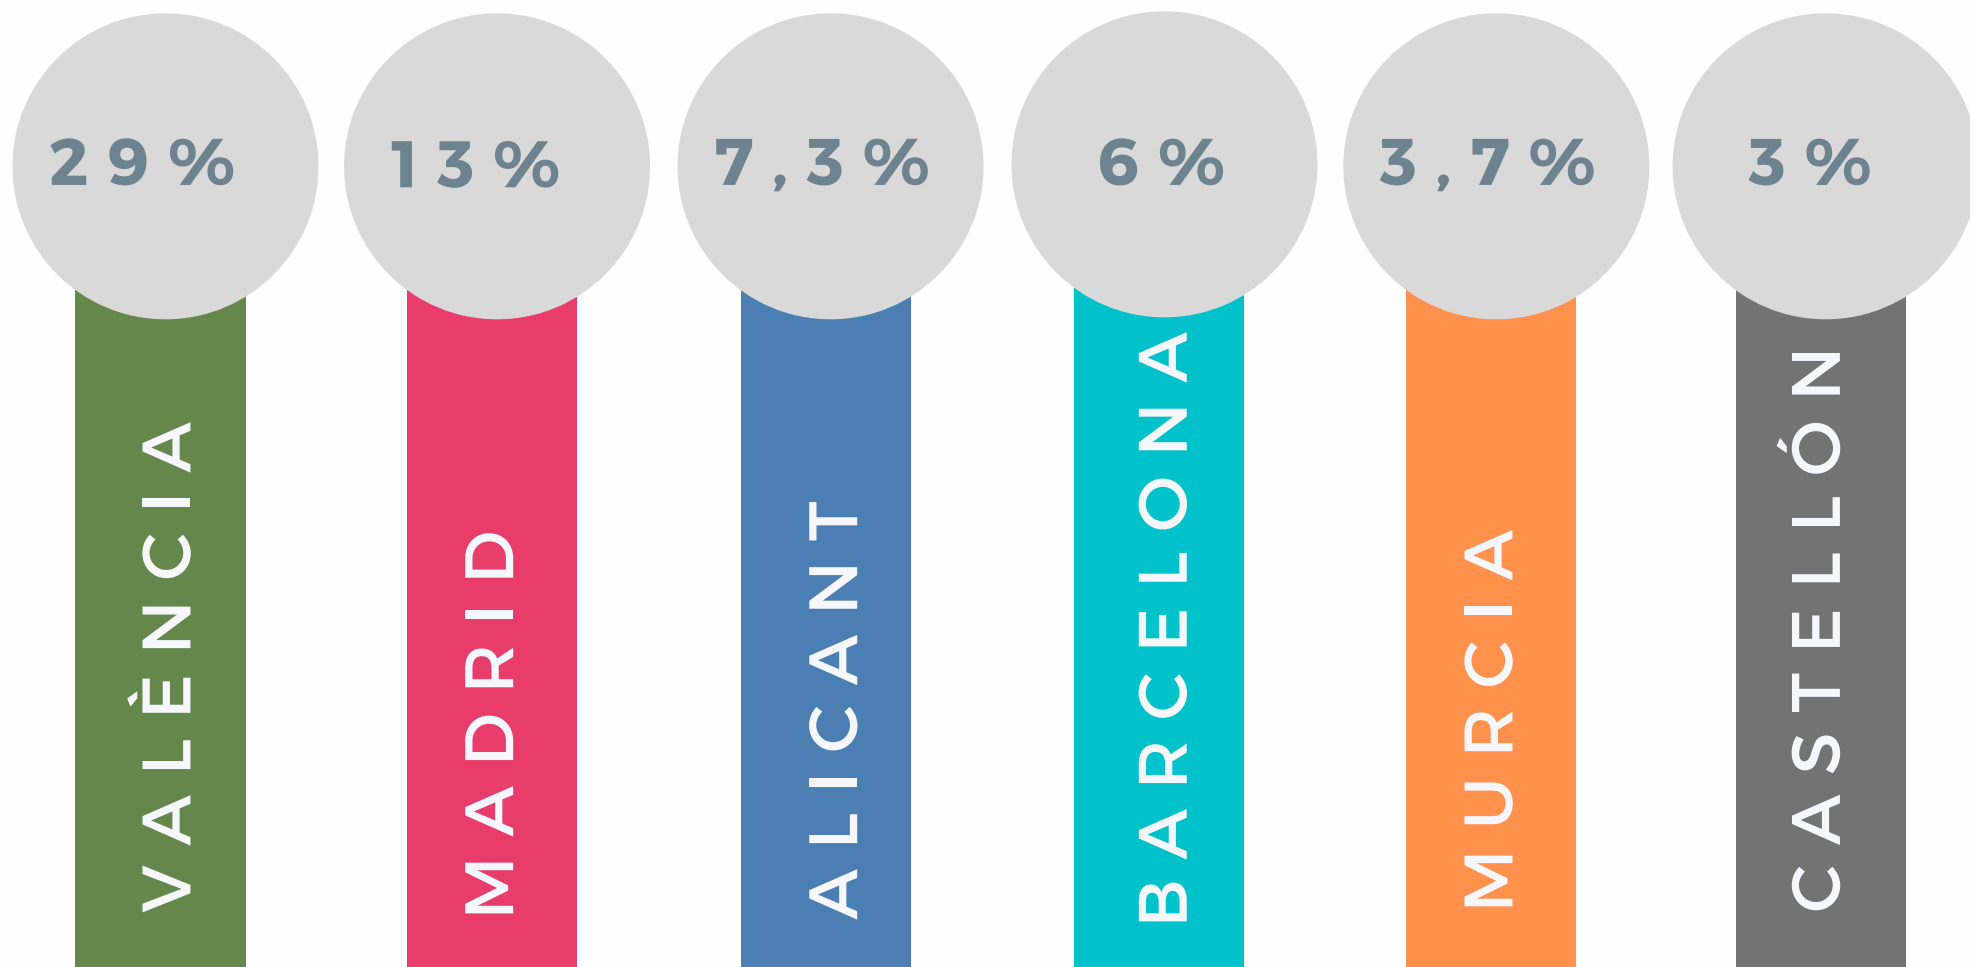

# PROCEDENCIA 2021

VISITANTES TOTALES  
MUESTRA 947.881

28%

COMUNIDAD  
VALENCIANA

43%

RESTO DE  
ESPAÑA

29%

EXTRANJEROS

# PROCEDENCIA 2021

VISITANTES NACIONALES  
MUESTRA 670.164

# PROCEDENCIA 2021

VISITANTES EXTRANJEROS  
MUESTRA 277.717