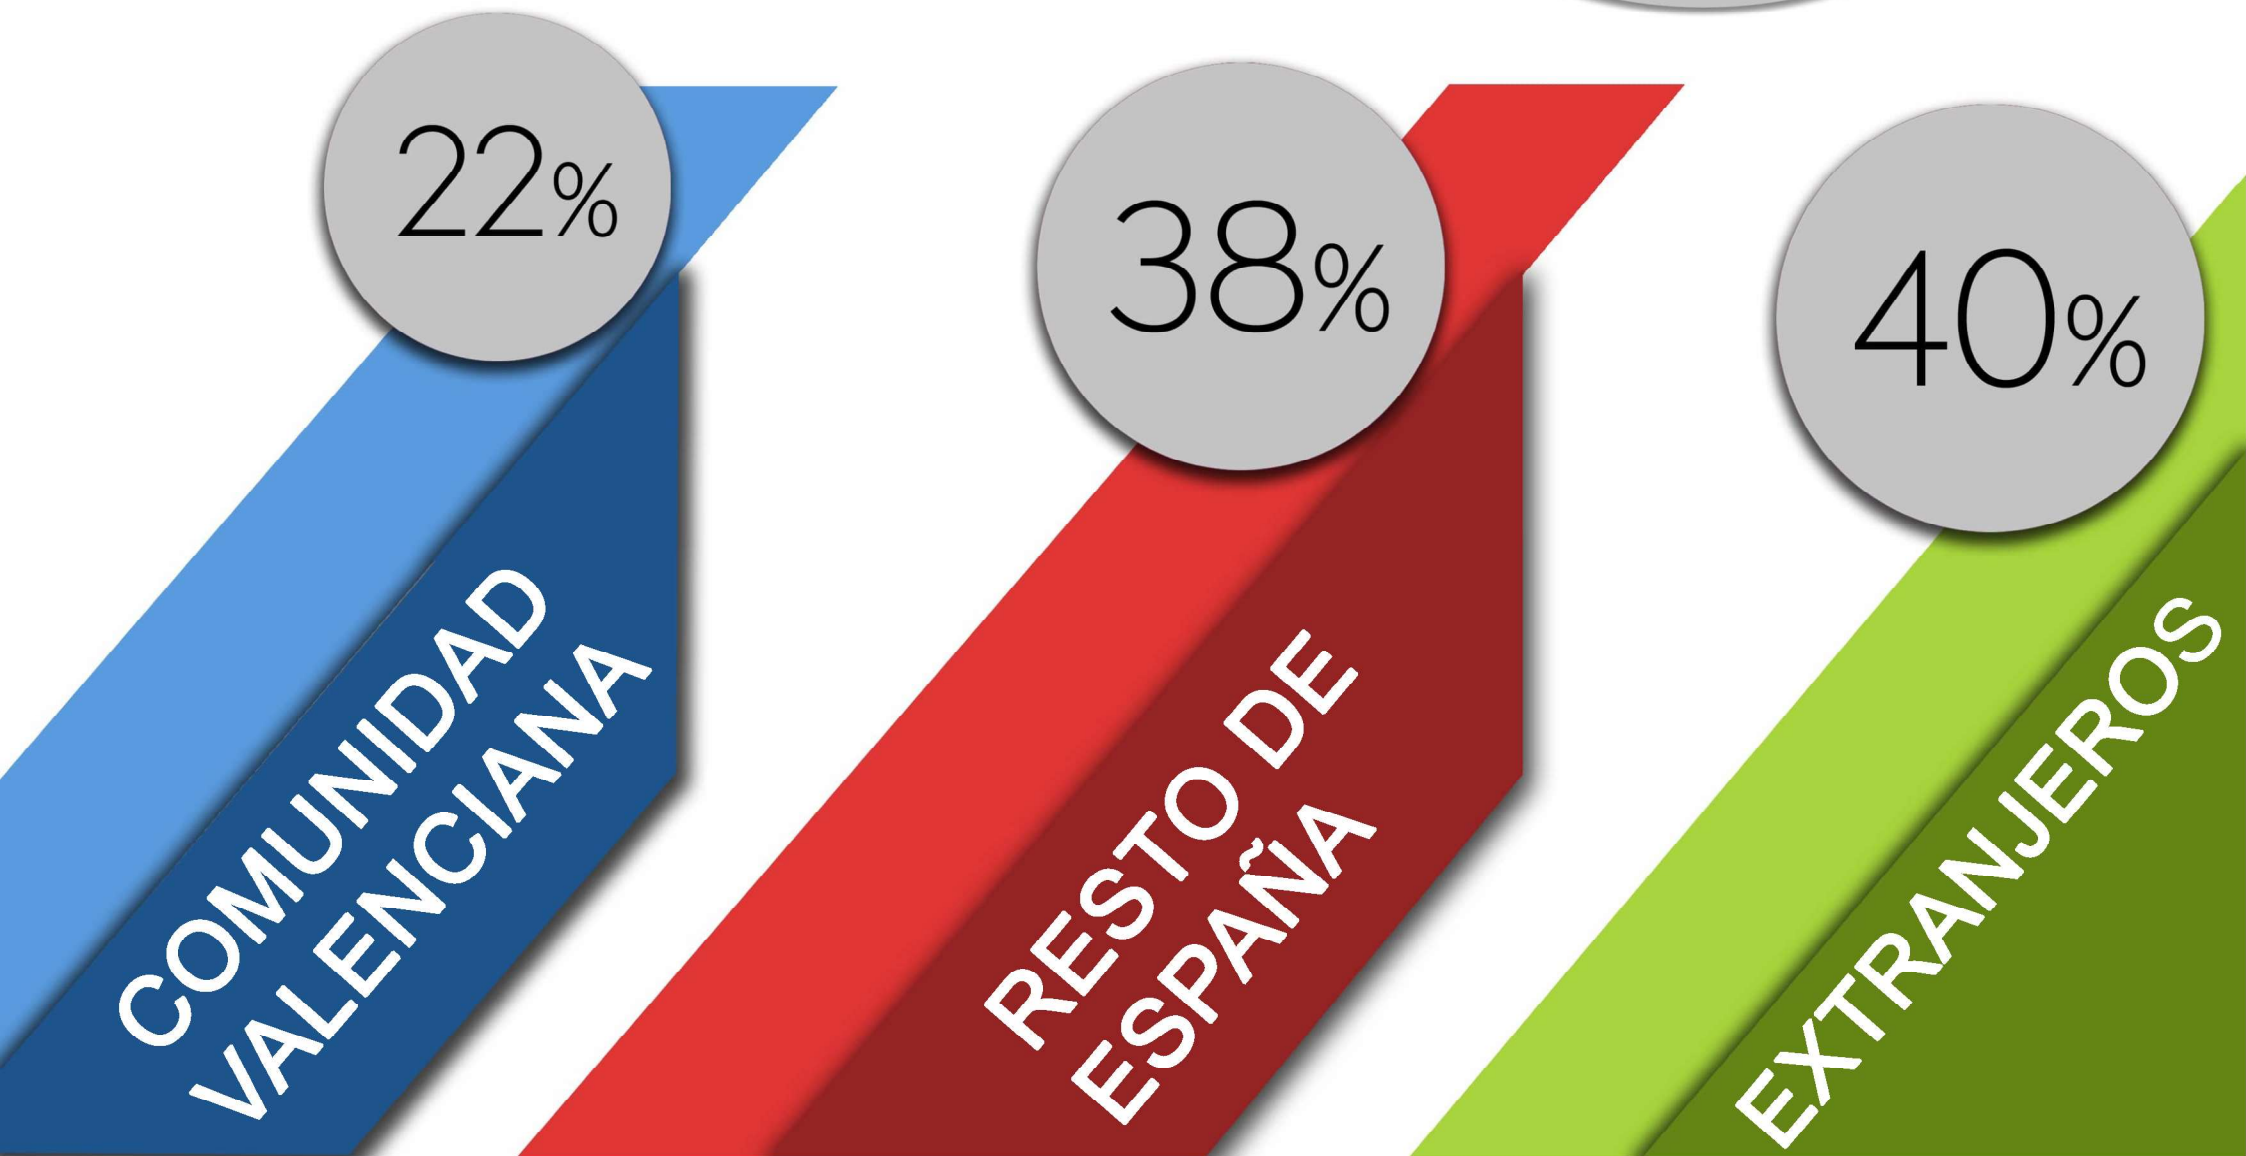

Procedencia '17 (I)

Total muestra de visitantes:
1.462.021

22%

COMUNIDAD
VALENCIANA

38%

RESTO DE
ESPAÑA

40%

EXTRANJEROS

Procedencia '17 (II)

Total muestra de visitantes
de España:
883.492

Procedencia '17 (III)

Total muestra de visitantes
extrajeros:
578.529