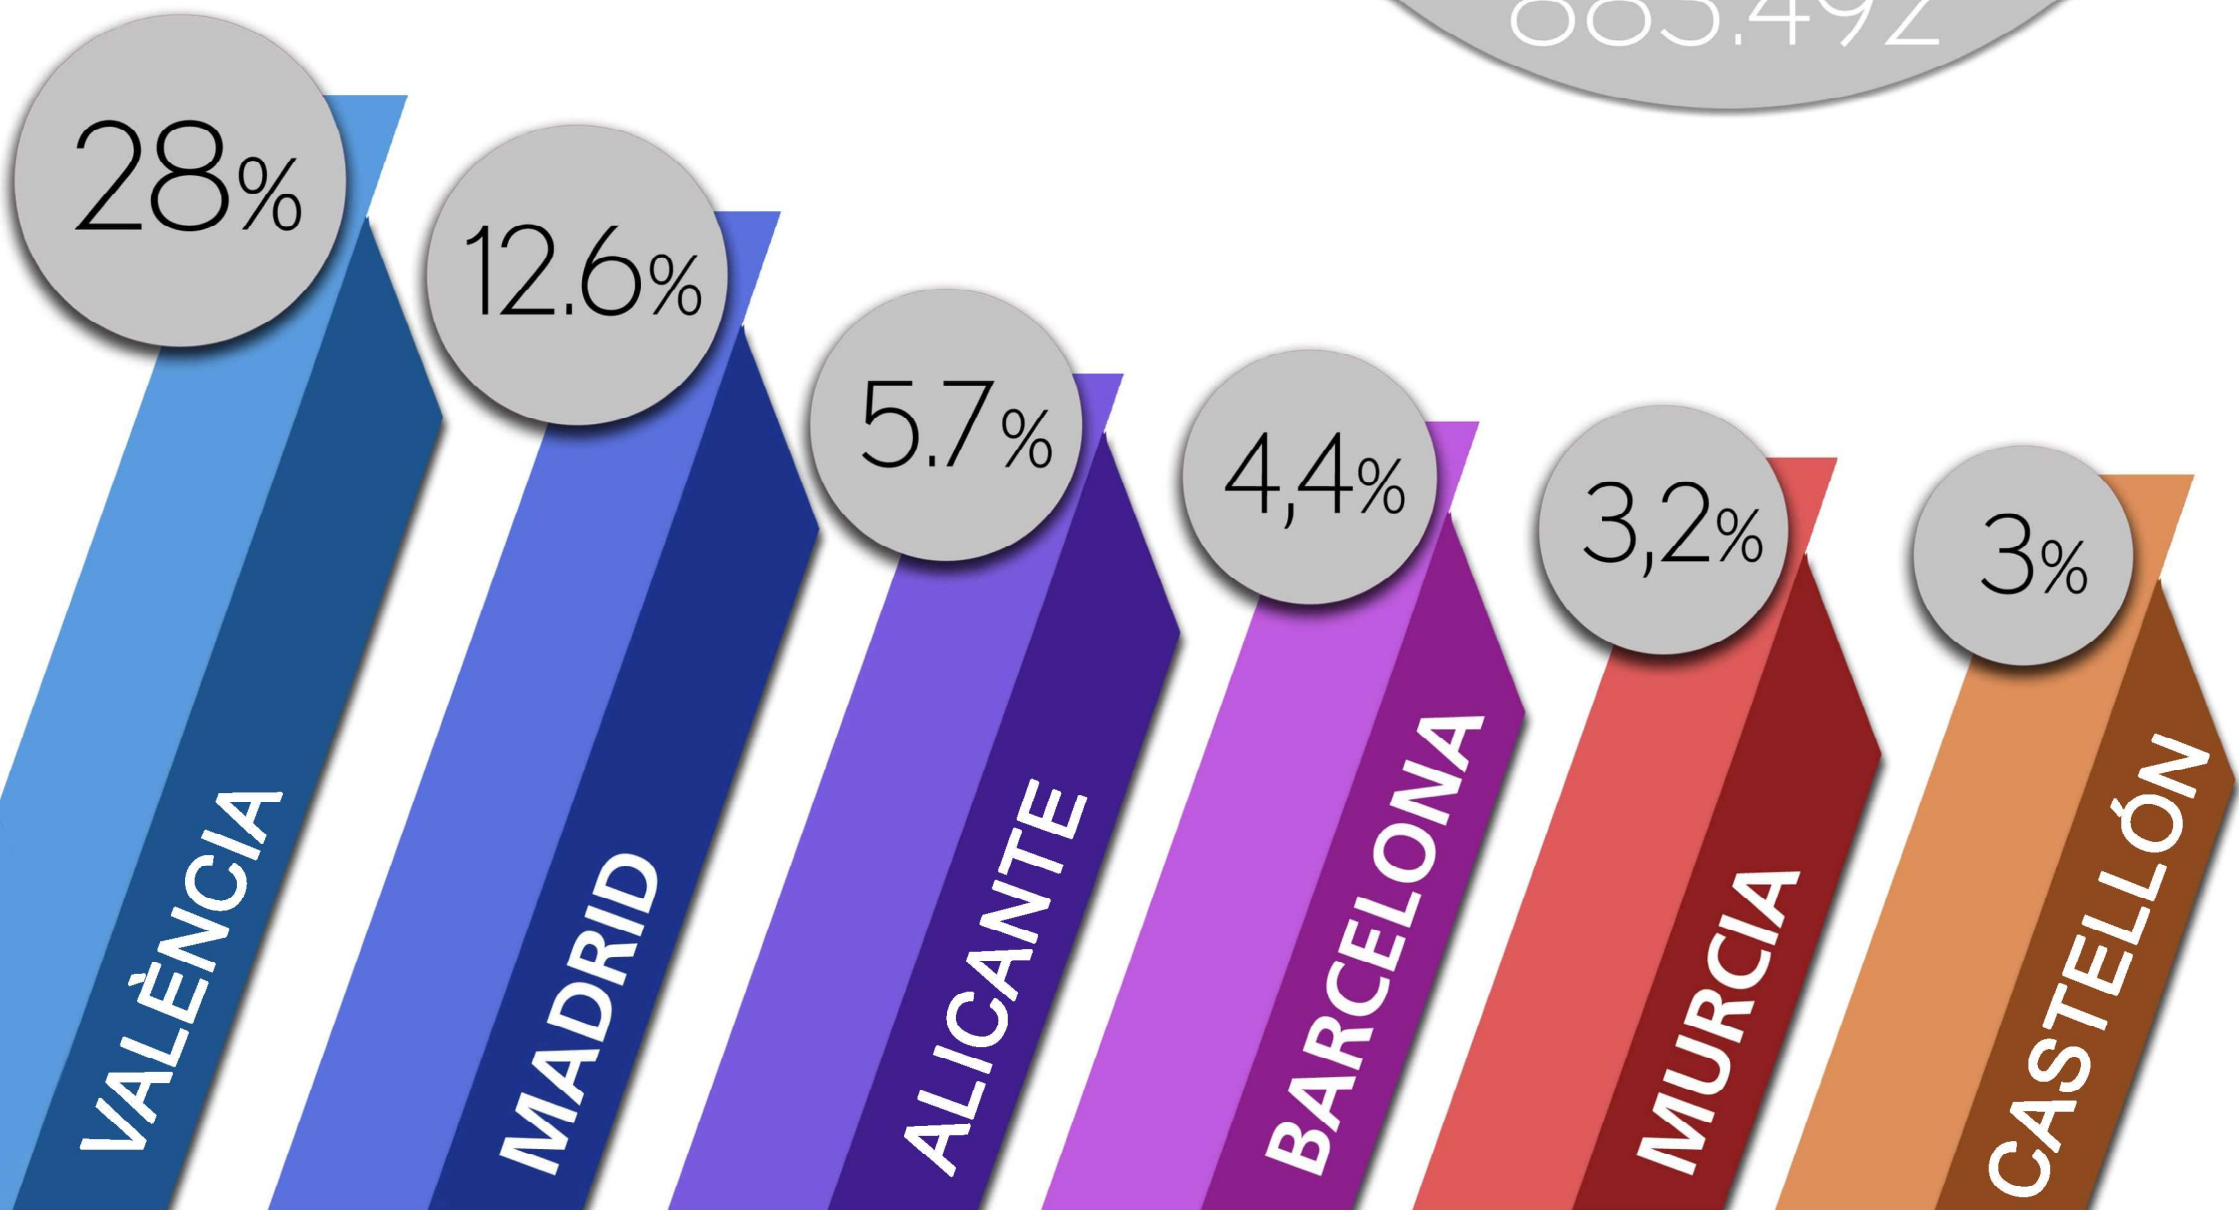

Procedencia '17 (I)

Total muestra de visitantes:
1.462.021

22%

COMUNIDAD
VALENCIANA

38%

RESTO DE
ESPAÑA

40%

EXTRANJEROS

Procedencia '17 (II)

Total muestra de visitantes
de España:
883.492

Procedencia '17 (III)

Total muestra de visitantes
extrajeros:
578.529